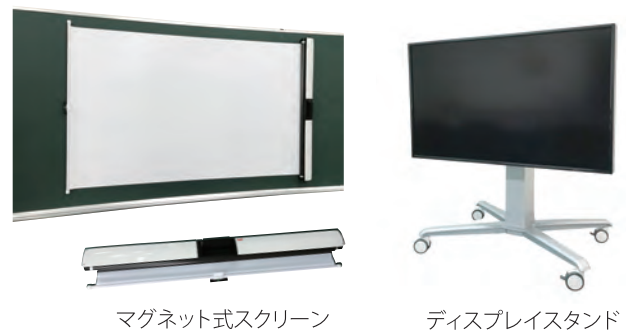

◆展示商品・システムの一例

ニュープロダクツコーナー

学校 ICT ソリューション

映像演出ソリューション

・デジタルサイネージ ・インフレータースクリーン

◆展示会 会場

日時

2018年11月9日(金)
10:00 ~ 18:00 (最終受付)