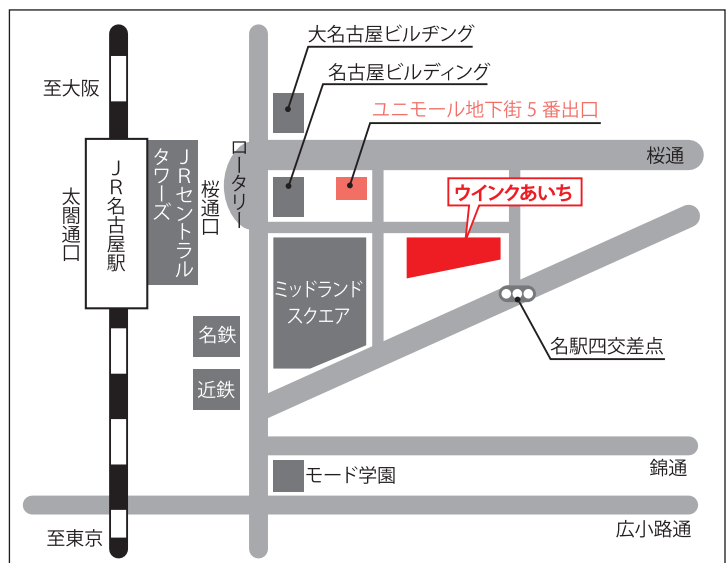

◆展示商品・システムの一例

ニュープロダクツコーナー

学校 ICT ソリューション

映像演出ソリューション

・デジタルサイネージ ・インフレータースクリーン

◆展示会 会場

日時

2018年11月9日(金)
10:00 ~ 18:00 (最終受付)

会場

ウインクあいち 6F 601,602 室
(愛知県産業労働センター)
〒450-0002 愛知県名古屋市中村区名駅4丁目4-38

●電車でお越しの場合 (JR名古屋駅桜通口から)

ミッドランドスクエア方面 徒歩5分
ユニモール地下街5番出口 徒歩2分

●お車でご来場の場合

名古屋高速都心環状線「錦橋」出口より約6分

施設内駐車場は台数に限りがございます。公共交通機関のご利用をおすすめいたします。

株式会社オーエス 国土交通大臣許可(般-26)第12111号